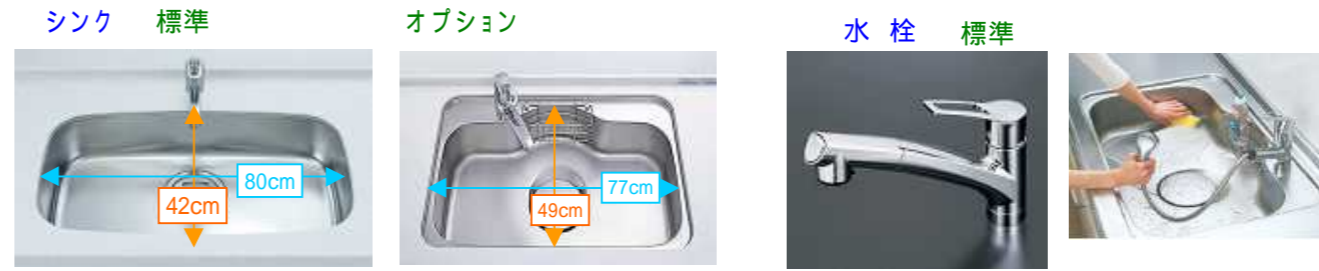

天板高さ選択可能!

82cm・85cm・90cm
あなたに合ったぴったりの高さを選べます

(イメージ写真) 間口=2550cm 高さ=85cm

エーデルプラン例
I型255cm

食器洗い乾燥機・シンク下設置タイプ
食器洗い乾燥機をシンクのななめ下に設置してあるので、食器をセットする際も立ち位置はそのまま。水だれの心配もなく、ラクな姿勢で食器をセットできます。

標準仕様部材

Yシンク 標準 80cm x 42cm
Zシンク オプション +¥9,000 77cm x 49cm
水栓 標準
ハンドシャワー水栓

食器洗い乾燥機
食器洗い乾燥機・シンク下設置タイプ
引出し式間口60cmタイプ

ワークトップ
ステンレストップ 標準 石目エンボス加工
ナチュラルベージュ
ナチュラルグレー
人造大理石天板はオプション + ¥20,000

レンジフード 標準
シロッコファン ホーロー整流板付
ガンコな汚れは取り外して洗えます
整流板の油ハネもすーっとひとふき

ウォールキャビネット 標準
標準タイプ(H:700)
対面仕様時は別途です。

加熱機器
電気加熱機器 (IHヒーター・両面焼きグリル) 松下製

あなたサイズのキッチンみつかります

82・85・90cm
から自分に合った
高さが選べます。

Takara standard
暮らし快適、高品位ホーロー。

カラーバリエーション

さわやかな色合いにソフトなプレスライン。キッチンをもっと明るいイメージでまとめられます。

扉カラー 強く、長持ち。高品位ホーロー

しみ込まないのでお手入れカンタン! (七宝引手)
プレス加工によるラインが印象的なシンプルデザイン。
ホワイト
ブラウン
フレークピンク
フレークベージュ
フレークアイボリー