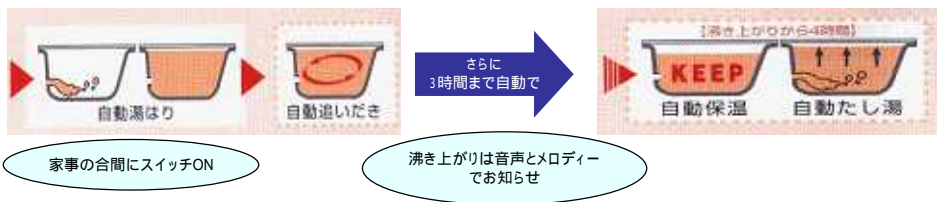

使用できる有効湯(水)量:460Lタイプで365L

経済的

電気代がとてもおトク!

電気料金が割安な夜間電力でお湯を沸かすので、とても経済的!夜間の電気料金は昼間と比べ最大1/4以下になるので、月々の電気代をグンとセーブできます。

安全

火を使わないから、クリーンで安全

火を一切使わないので、排気がなく煙やにおいも発生しません。種火の点火・消火の心配がないので、便利で安心です。環境に優しくお湯を沸き上げます。

家事の合間にスイッチON

沸き上がりは音声とメロディーでお知らせ

高圧力型なので、パワフルな給湯が可能です。湯はりのスピードアップと、2階への給湯が可能です。

追い焚き機能付

お湯が冷めたら、スイッチひとつで追い焚きができます!