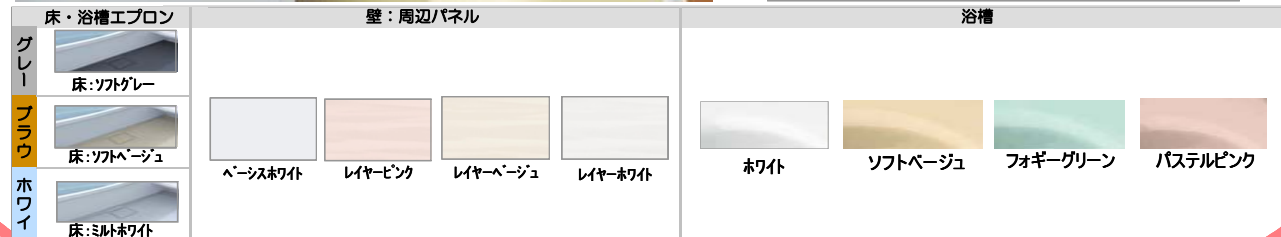

換気扇

寒い日もあったか安心・快適

暖房機能/乾燥機能
換気機能/涼風機能